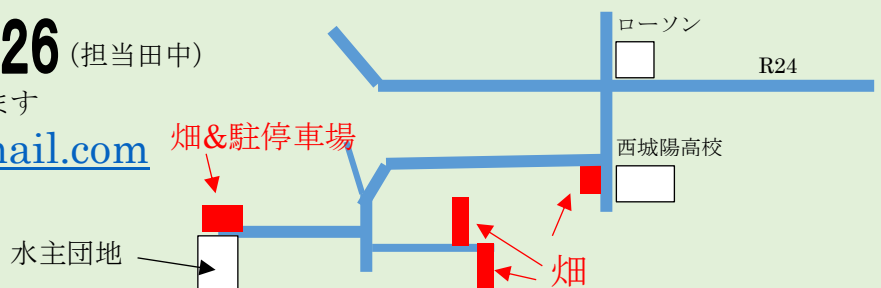

お問い合わせ

体験農園
城陽キッズファーム

畑場所：城陽市水主宮馬場 11 (グーグルマップで出ます)

☎ 090-1446-2826 (担当田中)

繋がらない場合は折り返しご連絡いたします

Mail joyokidsfarm@gmail.com

キッズファームでこんな事します

- ◎収穫、苗植え体験、種植え体験など
- ◎生ごみから土に返す方法
- ◎たくあんづくり、みそづくりなど
- ◎野菜から種をとる方法
- ◎種植えから収穫、販売までの一連の流れを勉強します

広さ&価格

10m うね (約15㎡)

入会金 **0** 円

価格 月 3,800 円 (税込)

お問い合わせ

体験農園
城陽キッズファーム

Tel **090-1446-2826** (担当田中)

繋がらない場合は折り返しご連絡いたします